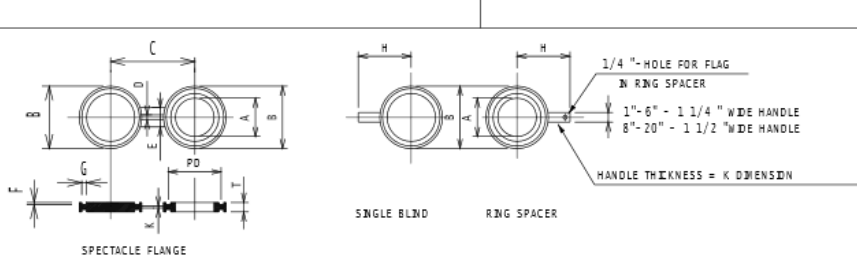

www.red-bag.com

Scale: _____
 Approved: _____
 Design: _____ Eng'g: _____
 Issue: _____

DWG. NO. BN-DS-C66 SHT 2 OF 3

2 A3

NOTE:
 DATA IS EXTRACTED FROM
 WACK IRON WORKS CO.
 CATALOGUE

PIPE SIZE	PIECH DIA			A			B			C			D			E			F			G			H			K			T		
	300	400	600	300	400	600	300	400	600	300	400	600	300	400	600	300	400	600	300	400	600	300	400	600	300	400	600	300	400	600	300	400	600
1	51	51	51	25	25	25	70	70	70	89	89	89	19	19	19	51	51	51	6	6	6	9	9	9	108	108	108	6	6	6	19	19	19
1 1/2	68	68	68	38	38	38	92	92	92	114	114	114	22	22	22	57	57	57	6	6	6	9	9	9	121	121	121	6	6	6	19	22	22
2	83	83	83	51	51	51	108	108	108	127	127	127	19	19	19	57	57	57	8	8	8	12	12	12	127	127	127	6	6	6	25	29	29
2 1/2	102	102	102	64	64	64	127	127	127	149	149	149	22	22	22	57	57	57	8	8	8	12	12	12	137	137	137	6	6	6	25	29	29
3	124	124	124	76	76	76	146	146	146	168	168	168	22	22	22	57	57	57	8	8	8	12	12	12	146	146	146	6	6	6	29	29	32
4	149	149	149	102	102	102	175	175	175	216	216	216	22	25	25	64	64	64	8	8	8	12	12	12	162	162	162	10	10	10	29	32	35
6	211	211	211	152	152	152	244	244	244	292	292	292	22	25	29	83	83	83	8	8	8	12	12	12	197	197	197	13	13	13	35	38	41
8	270	270	270	203	203	203	302	302	302	349	349	349	25	29	32	95	95	95	8	8	8	12	12	12	225	225	225	13	13	13	41	44	51
10	324	324	324	254	254	254	356	356	356	432	432	432	29	32	41	102	102	102	8	8	8	12	12	12	279	279	279	19	19	19	44	51	57
12	381	381	381	305	305	305	416	416	416	489	489	489	32	35	35	121	121	121	8	8	8	12	12	12	308	308	308	19	19	19	51	54	64
14	419	419	419	337	337	337	479	479	479	527	527	527	32	35	38	127	127	127	8	8	8	12	12	12	340	340	340	25	25	25	54	57	67
16	470	470	470	387	387	387	533	533	533	603	603	603	35	38	41	127	127	127	8	8	8	12	12	12	368	368	368	25	25	25	57	64	73
18	533	533	533	438	438	438	591	591	591	654	654	654	35	38	44	127	127	127	8	8	8	12	12	12	397	397	397	25	25	25	64	70	83
20	584	584	584	489	489	489	635	635	635	686	686	686	35	41	44	127	127	127	10	10	10	13	13	13	451	451	470	29	29	29	73	79	92